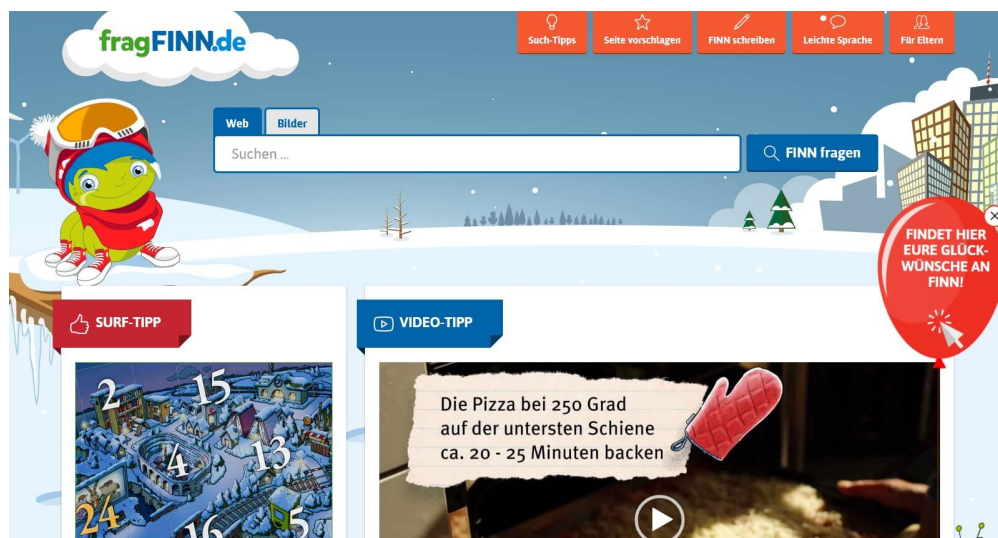

fragFINN Suchmaske

fragFINN und Datenschutz

Der fragFINN e.V. berücksichtigt die deutschen Datenschutzgesetze, was bedeutet, dass **während der Suchvorgänge keine Benutzerdaten gesammelt oder gespeichert werden.**

Jedoch ist die Einbindung des Google-Dienstes zu beachten. Google CSE ist kurzfristig auf fragFINN.de integriert, um den Nutzern ein verbessertes Sucherlebnis zu bieten. Das Ziel dieser Zusammenarbeit ist es, langfristig eine Open-Source-Lösung zu schaffen. Google verarbeitet die Suchanfrage des Nutzers und gibt die gefilterten Ergebnisse direkt an die jeweilige Website zurück. Damit dieser Prozess funktionieren kann, ist es erforderlich, dass Nutzerdaten wie die [IP-Adresse](#) gemäß den geltenden Gesetzen und Vorschriften an Google übermittelt werden. Die Kindersuchmaschine legt großen Wert auf die Privatsphäre und verwendet die Daten nur zum Zweck der Bereitstellung dieses Dienstes. fragFinn versichert in den Richtlinien, dass keine Weitergabe an Dritte erfolgt.

Wie funktioniert fragFINN?

fragFINN ist eine Web- und Bildsuchmaschine, die speziell entwickelt wurde, um Kindern die Werkzeuge an die Hand zu geben, die sie brauchen, um die Online-Welt sicher zu erkunden. Die Hauptquelle für alle Informationen ist Google. **fragFINN verwendet fortschrittliche Technologien wie Elasticsearch, um sicherzustellen, dass nur geeignete Inhalte angezeigt werden,** wenn Kinder ihre Suchbegriffe eingeben. Das Expertenteam von fragFINN überprüft, aktualisiert und kontrolliert die Whitelist täglich, damit die Suchmaschine immer auf dem neuesten Stand der Informationen zur Kindersicherheit ist.

fragFINN präsentiert die relevantesten Ergebnisse, die speziell auf die Interessen von Kindern zugeschnitten sind, ganz oben in der Liste. Die Plattform zeigt außerdem Titel, Beschreibungen und Screenshots jedes Ergebnisses sowie einen Link an, über den die Kleinen das Ergebnis direkt aufrufen können. Das macht es für Kinder einfacher, Inhalte zu finden, die speziell auf sie angepasst sind. Die Plattform sorgt außerdem für Zugänglichkeit durch [barrierefreies Design](#) und bietet ansprechendes